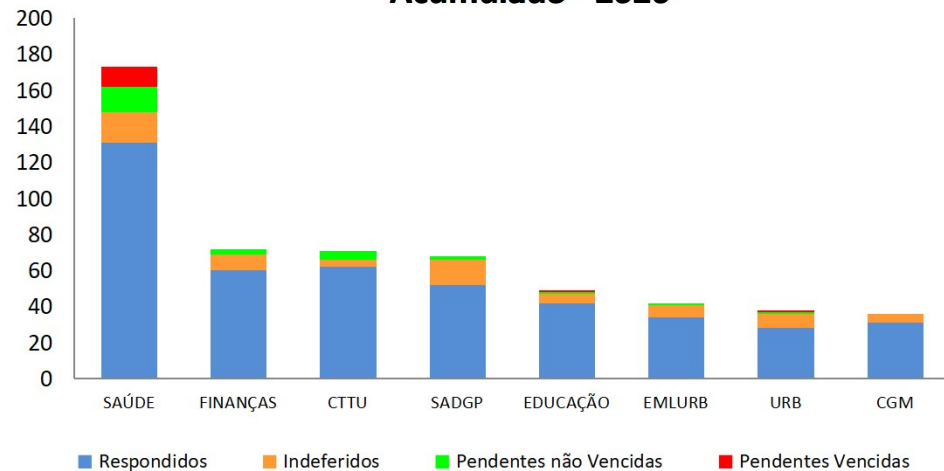

### Páginas mais visualizadas em Novembro

### ACESSOS AO PORTAL DA TRANSPARÊNCIA Acumulado 2020

Páginas visualizadas em Novembro: 39.132  
Total de consultas no ano: 489.987

### Pedidos de Acesso à Informação Acumulado 2020

### Órgãos mais demandados Acumulado - 2020

\*Apuração até novembro