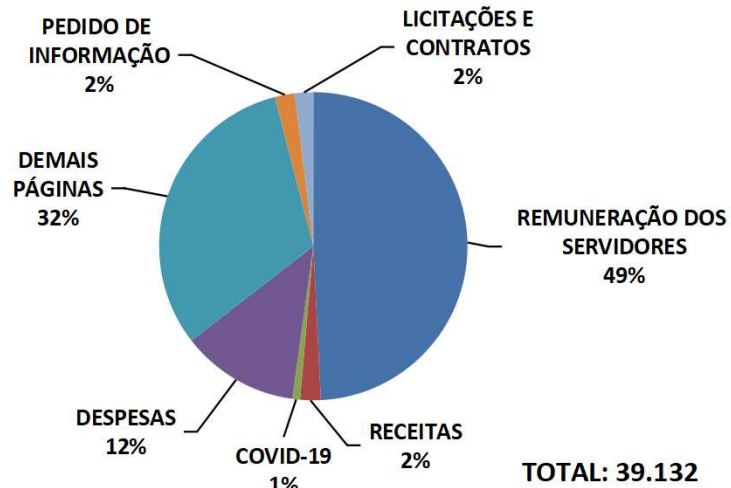

Período: **NOVEMBRO** de 2020\*

### Páginas mais visualizadas em Novembro

### ACESSOS AO PORTAL DA TRANSPARÊNCIA Acumulado 2020

Páginas visualizadas em Novembro: 39.132  
Total de consultas no ano: 489.987