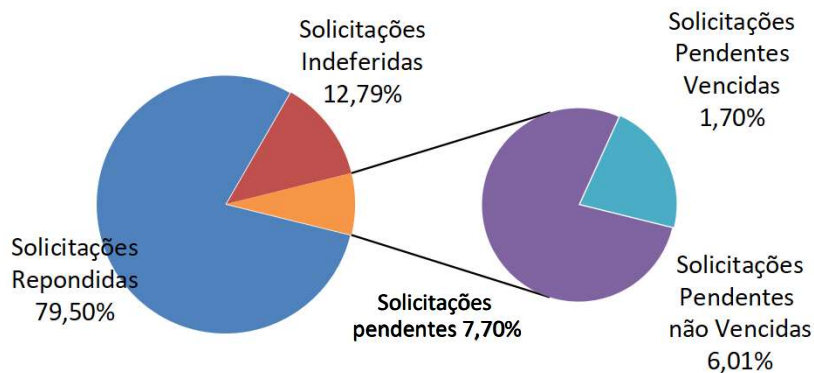

Pedidos de Acesso à Informação Acumulado 2020