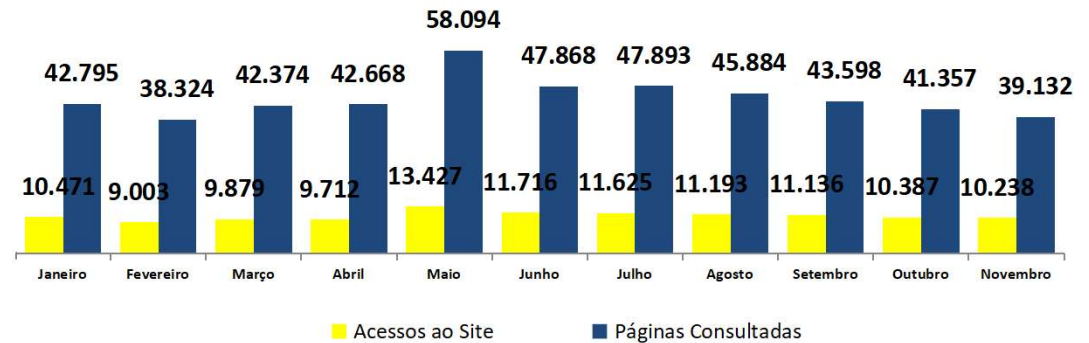

Período: **NOVEMBRO** de 2020\*

### Páginas mais visualizadas em Novembro

### ACESSOS AO PORTAL DA TRANSPARÊNCIA Acumulado 2020

Páginas visualizadas em Novembro: 39.132  
Total de consultas no ano: 489.987